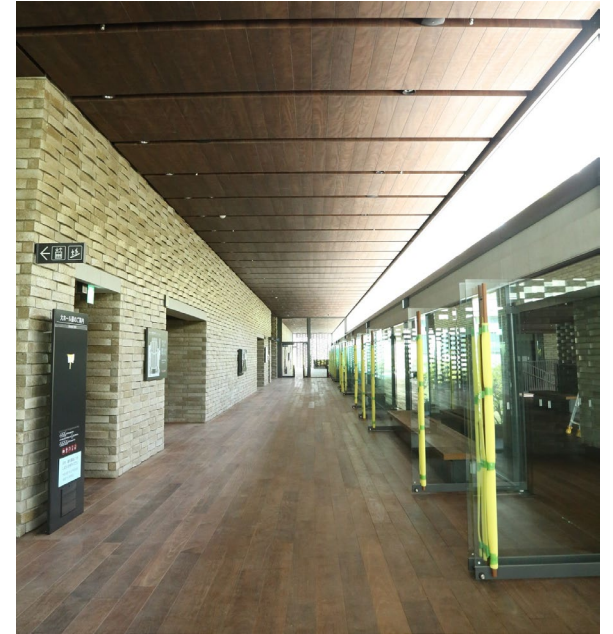

現場施工例

不燃関連

コーワVカットリブ・ルーバー 不燃
イベントホール

コーワVカットリブ・ルーバー不燃
事務所ビルエントランス

コーワVカットリブ・ルーバー不燃
オフィス役員室壁面

コーワVカットリブ・ルーバー 不燃
オフィス役員室

コーワデザインボード不燃
文化センター

施工実績（代表例）

Vカットリブ・ルーバー 不燃 施工実績

- ・高崎複合施設 スタジオ 1 壁面
- ・ウォーターズ竹芝 エントランス壁面
- ・丸紅商事 本社ビル 3F壁面
- ・常盤タワー 天井
- ・大手町プレイス 住友商事本社 役員室 壁面
- ・銀座ZEGNA スライディングドア
- ・OOTEMACHI ONE SMBC 役員室 壁面

デザインボード 不燃 施工実績

- ・枚方市民文化センター
- ・叶匠寿庵
- ・セントマリア病院
- ・麵処 景虎 新越谷駅
- ・加古川産業会館
- ・テラスモード松戸
- ・さち福やHEPナビオ店・松戸店
- ・杵屋（アトレ松戸）