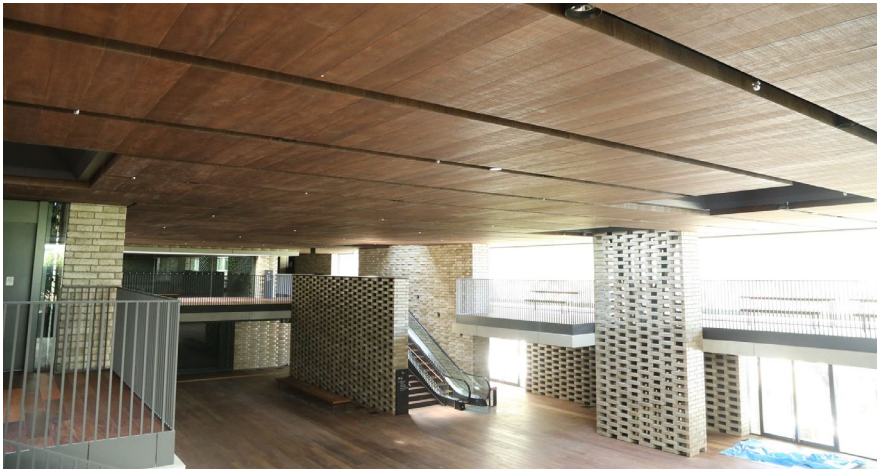

現場施工例

不燃関連

コーワVカットリブ・ルーバー 不燃
イベントホール

コーワVカットリブ・ルーバー不燃
事務所ビルエントランス

コーワVカットリブ・ルーバー不燃
オフィス役員室壁面

コーワVカットリブ・ルーバー 不燃
オフィス役員室

コーワデザインボード不燃
文化センター

施工実績（代表例）

Vカットリブ・ルーバー 不燃 施工実績

- ・高崎複合施設 スタジオ 1 壁面
- ・ウォーターズ竹芝 エントランス壁面
- ・丸紅商事 本社ビル 3F壁面
- ・常盤タワー 天井
- ・大手町プレイス 住友商事本社 役員室 壁面
- ・銀座ZEGNA スライディングドア
- ・OOTEMACHI ONE SMBC 役員室 壁面

デザインボード 不燃 施工実績

- ・枚方市民文化センター
- ・叶匠寿庵
- ・セントマリア病院
- ・麵処 景虎 新越谷駅
- ・加古川産業会館
- ・テラスモード松戸
- ・さち福やHEPナビオ店・松戸店
- ・杵屋（アトレ松戸）